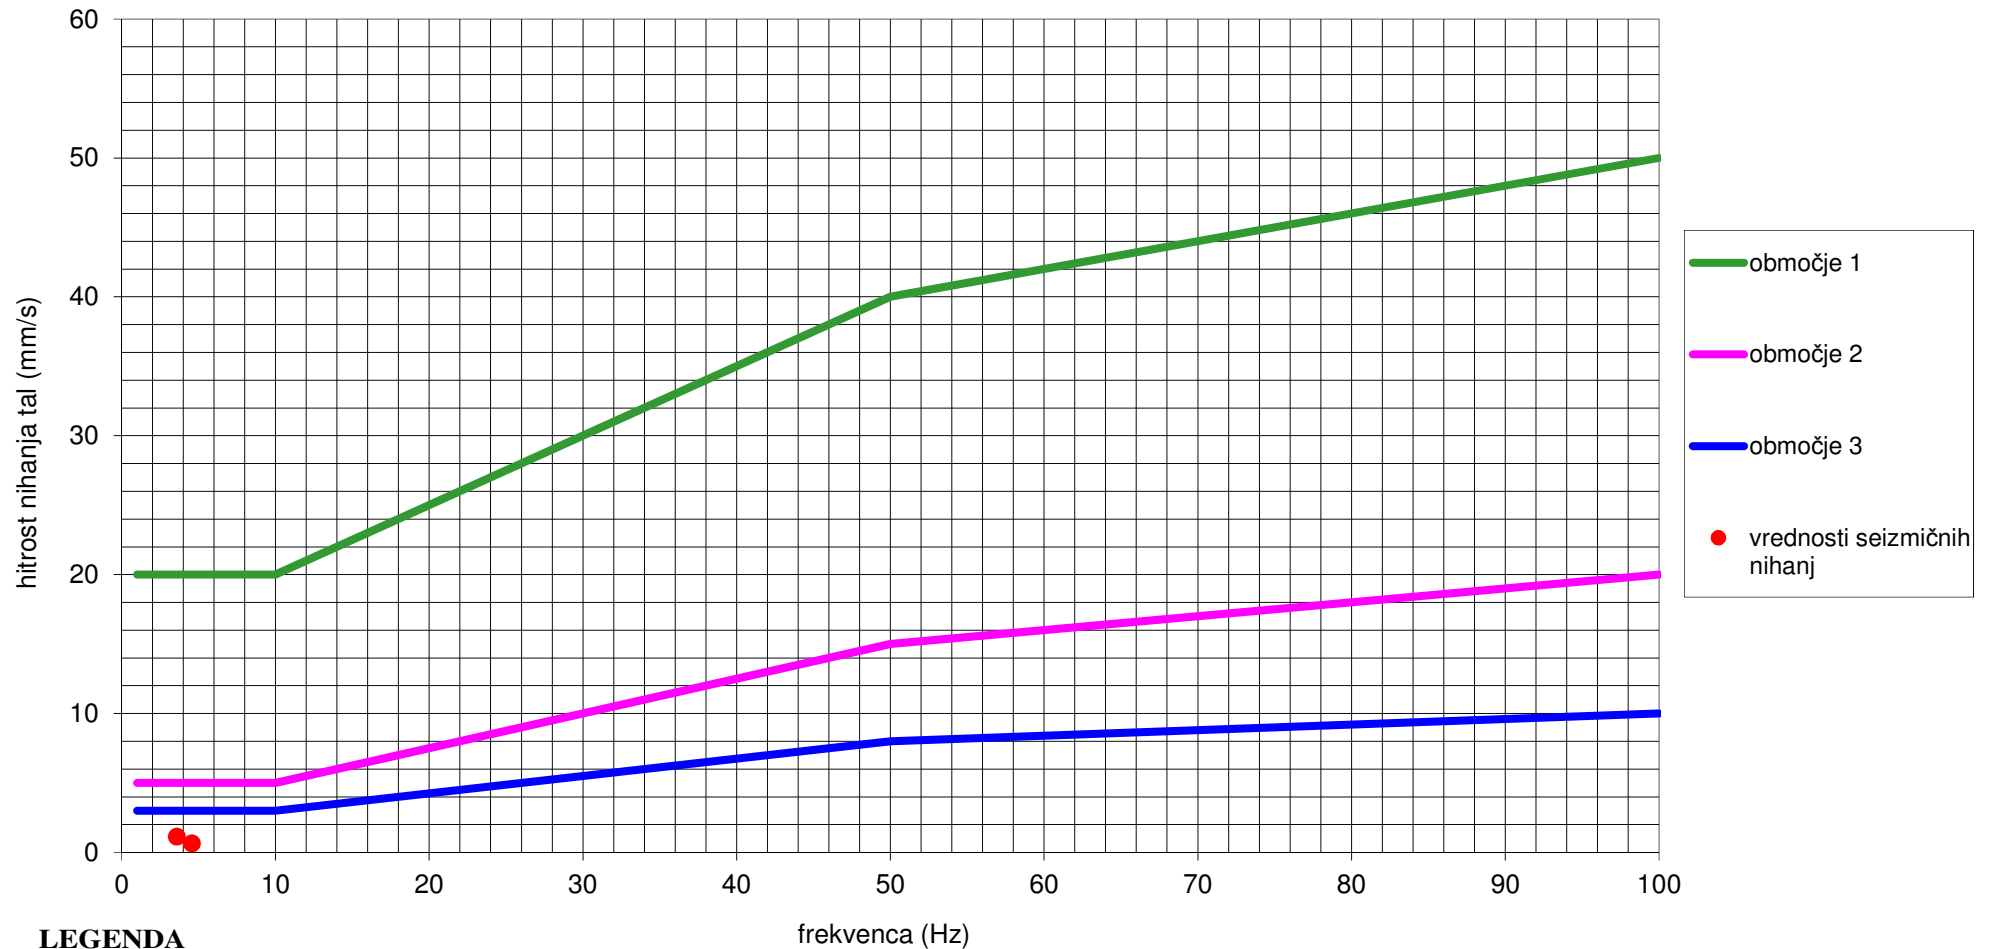

Poročilo o zabeleženih seizmičnih aktivnostih na površini za mesec avgust 2018 InstanTEL (Mayerjeva vila)

datum	čas	frekvenca [Hz]	jakost [mm/s]	grafična skala	opomba
23.8.2018	13:09	4,57	0,65	*	**
25.8.2018	6:52	3,58	1,13	**	*

* evidentiran hribinski udar

* potresni sunek zabeležila Agencija za okolje republike Slovenije(Topolšica)

* prijava prebivalstva

PRIMERJAVA ZABELEŽENIH NIHANJ TAL Z DOPUSTNIMI PO STANDARDU DIN 4150 ZA KRATKOTRAJNA TRESENJA ZA mesec avgust 2018 - INSTANTEL(Šoštanj)