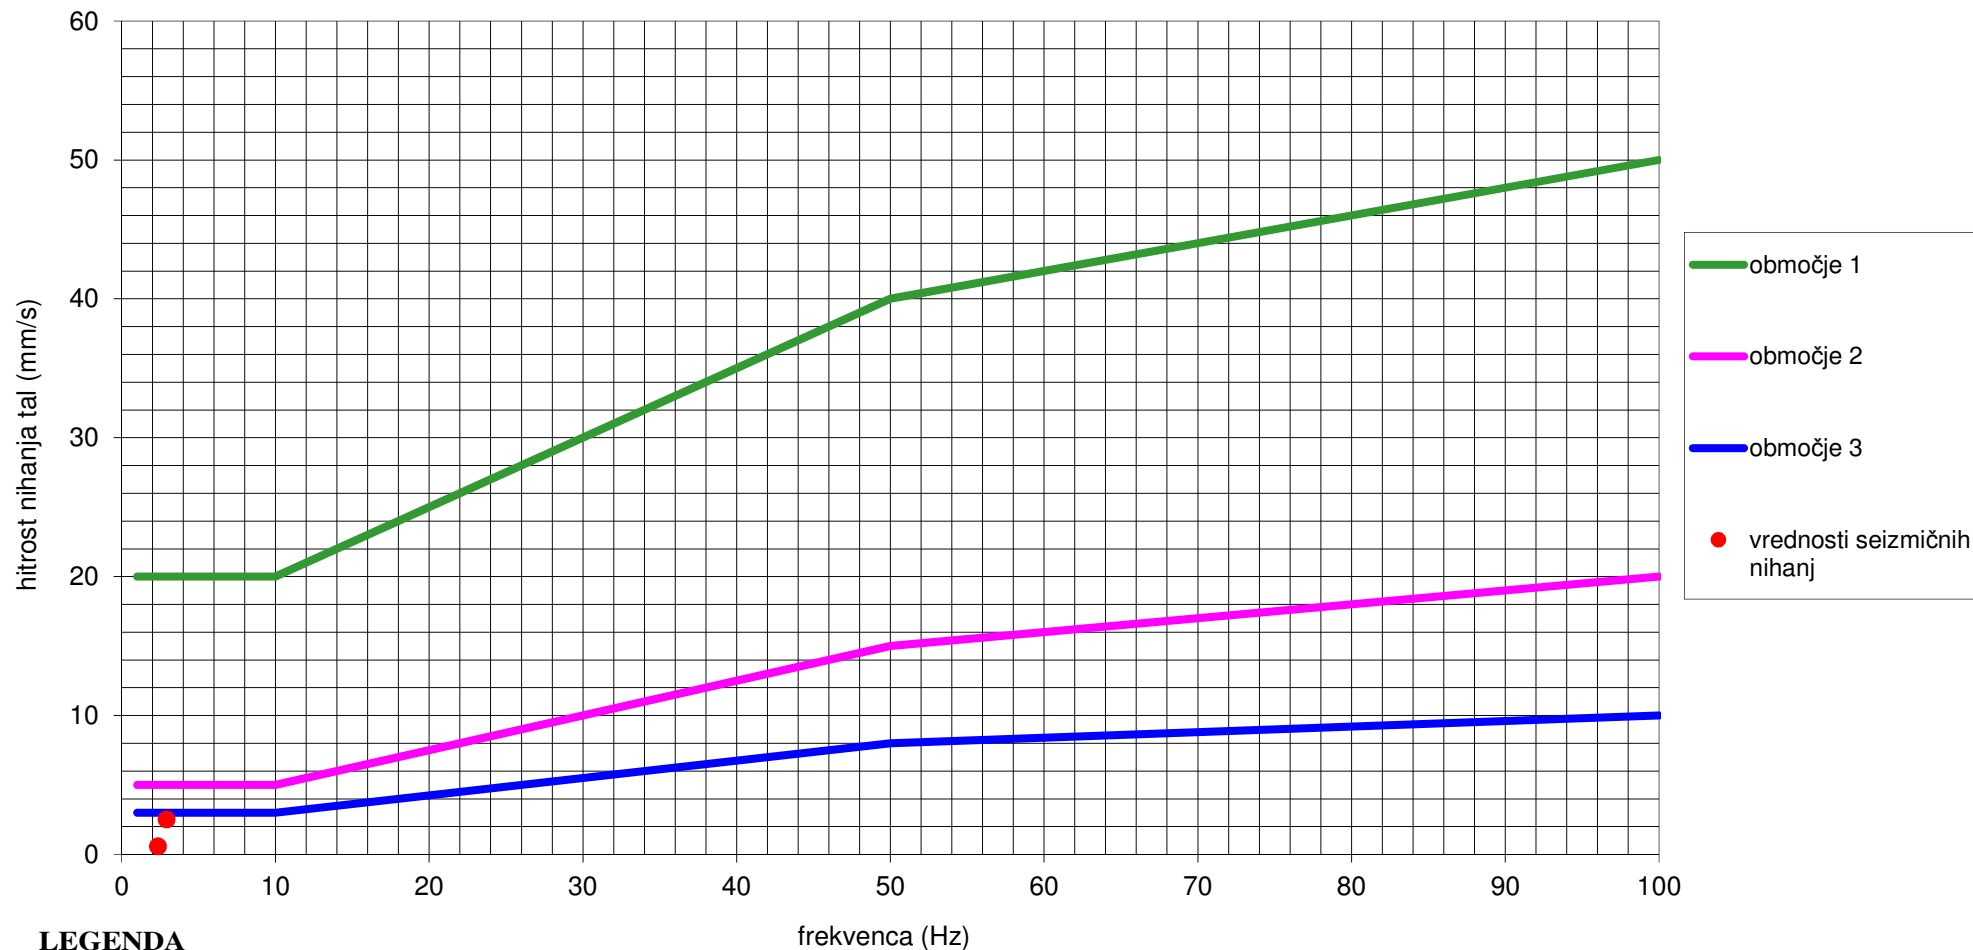

**Poročilo o zabeleženi seizmični aktivnosti
na površini za mesecu november 2018 Instantel (Mayerjeva vila)**

datum	čas	frekvenca [Hz]	jakost [mm/s]	grafična skala	opomba
14.11.2018	10:15	2,91	2,52	***	
14.11.2018	22:59	2,35	0,59	*	

* evidentiran hribinski udar

* potresni sunek zabeležila Agencija za okolje republike Slovenije(Topolšica)

* prijava prebivalstva

PRIMERJAVA ZABELEŽENIH NIHANJ TAL Z DOPUSTNIMI PO STANDARDU DIN 4150 ZA KRATKOTRAJNA TRESENJA ZA mesec november 2018 - INSTANTEL(Šoštanj)