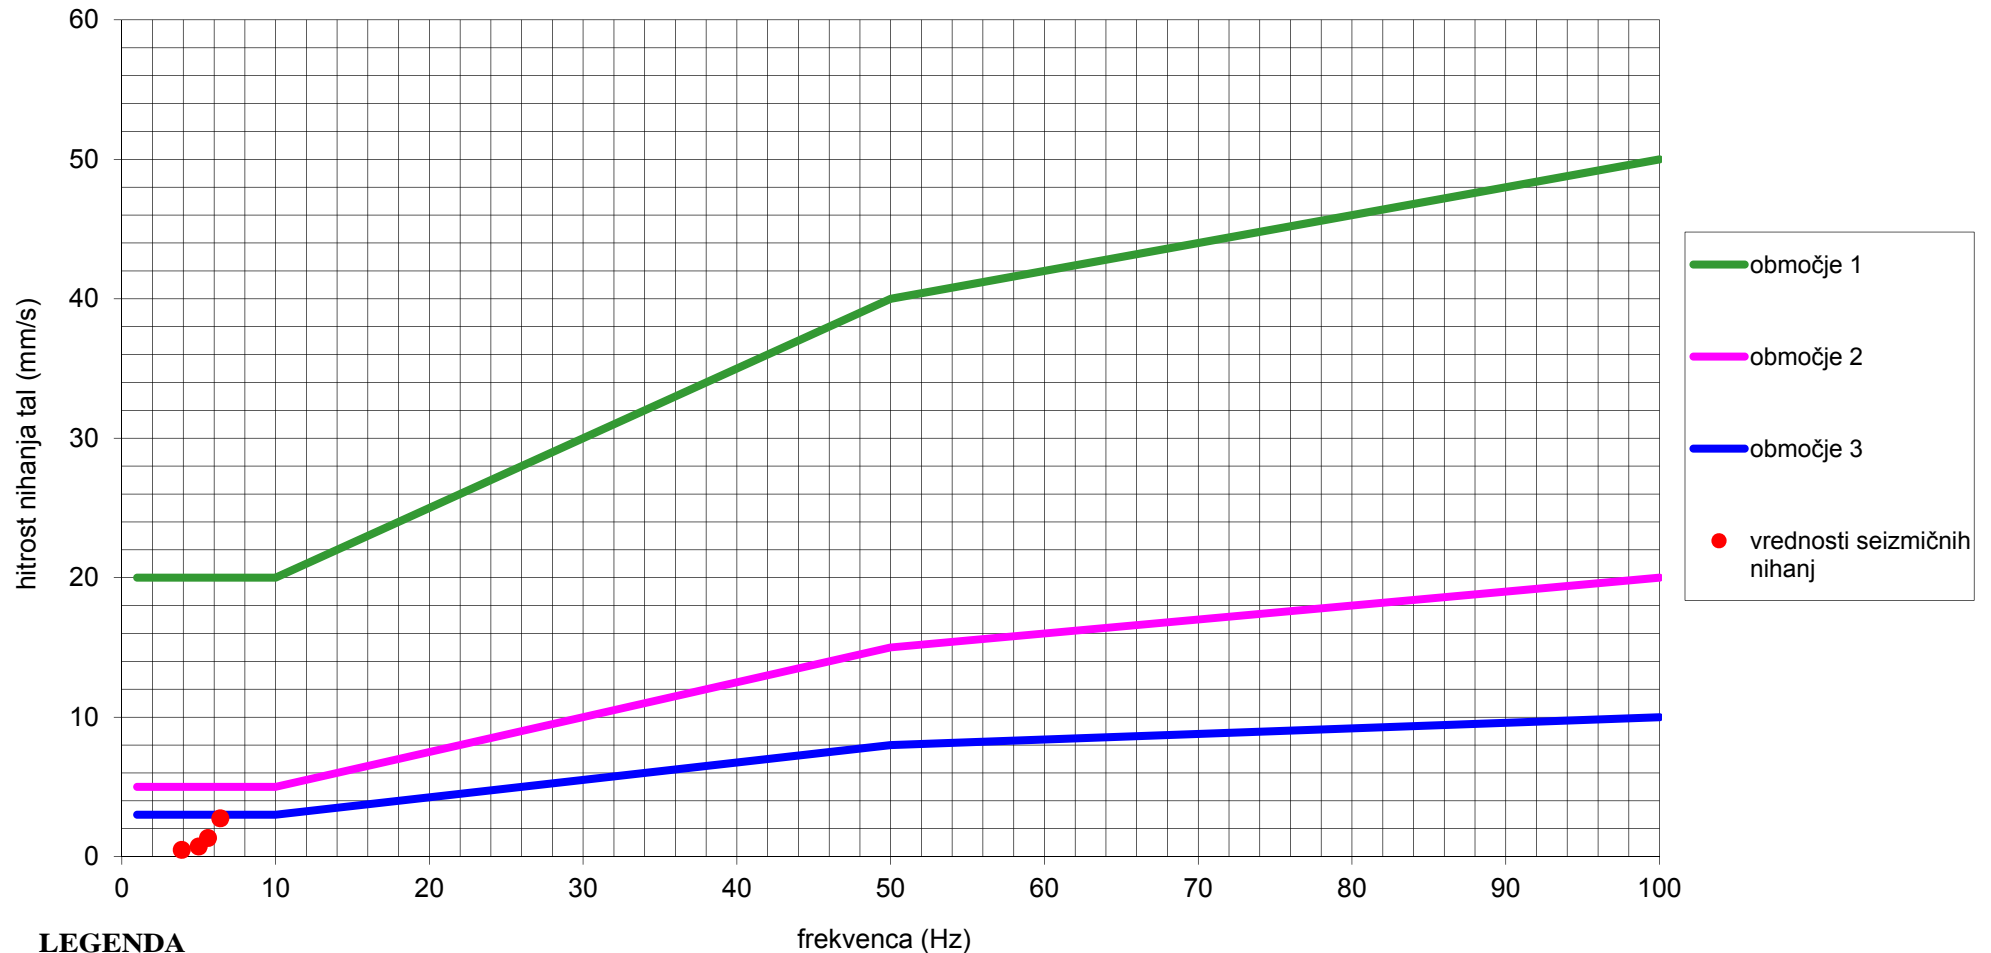

**Poročilo o zabeleženi seizmični aktivnosti
na površini za mesec julij 2013 Instantel (VVZ-Vrtec Biba II.)**

datum	čas	frekvenca [Hz]	jakost [mm/s]	grafična skala	opomba
19.7.2013	9:57	6,40	2,75	***	
24.7.2013	18:28	5,60	1,33	**	
24.7.2013	18:29	3,90	0,49		
27.7.2013	1:36	5,00	0,73	*	

PRIMERJAVA ZABELEŽENIH NIHANJ TAL Z DOPUSTNIMI PO STANDARDU DIN 4150 ZA KRATKOTRAJNA TRESENJA ZA mesec julij 2013 - INSTANTEL(Šoštanj)

LEGENDA

območje 1- Industrijska zgradbe, gospodarska poslopja in podobno