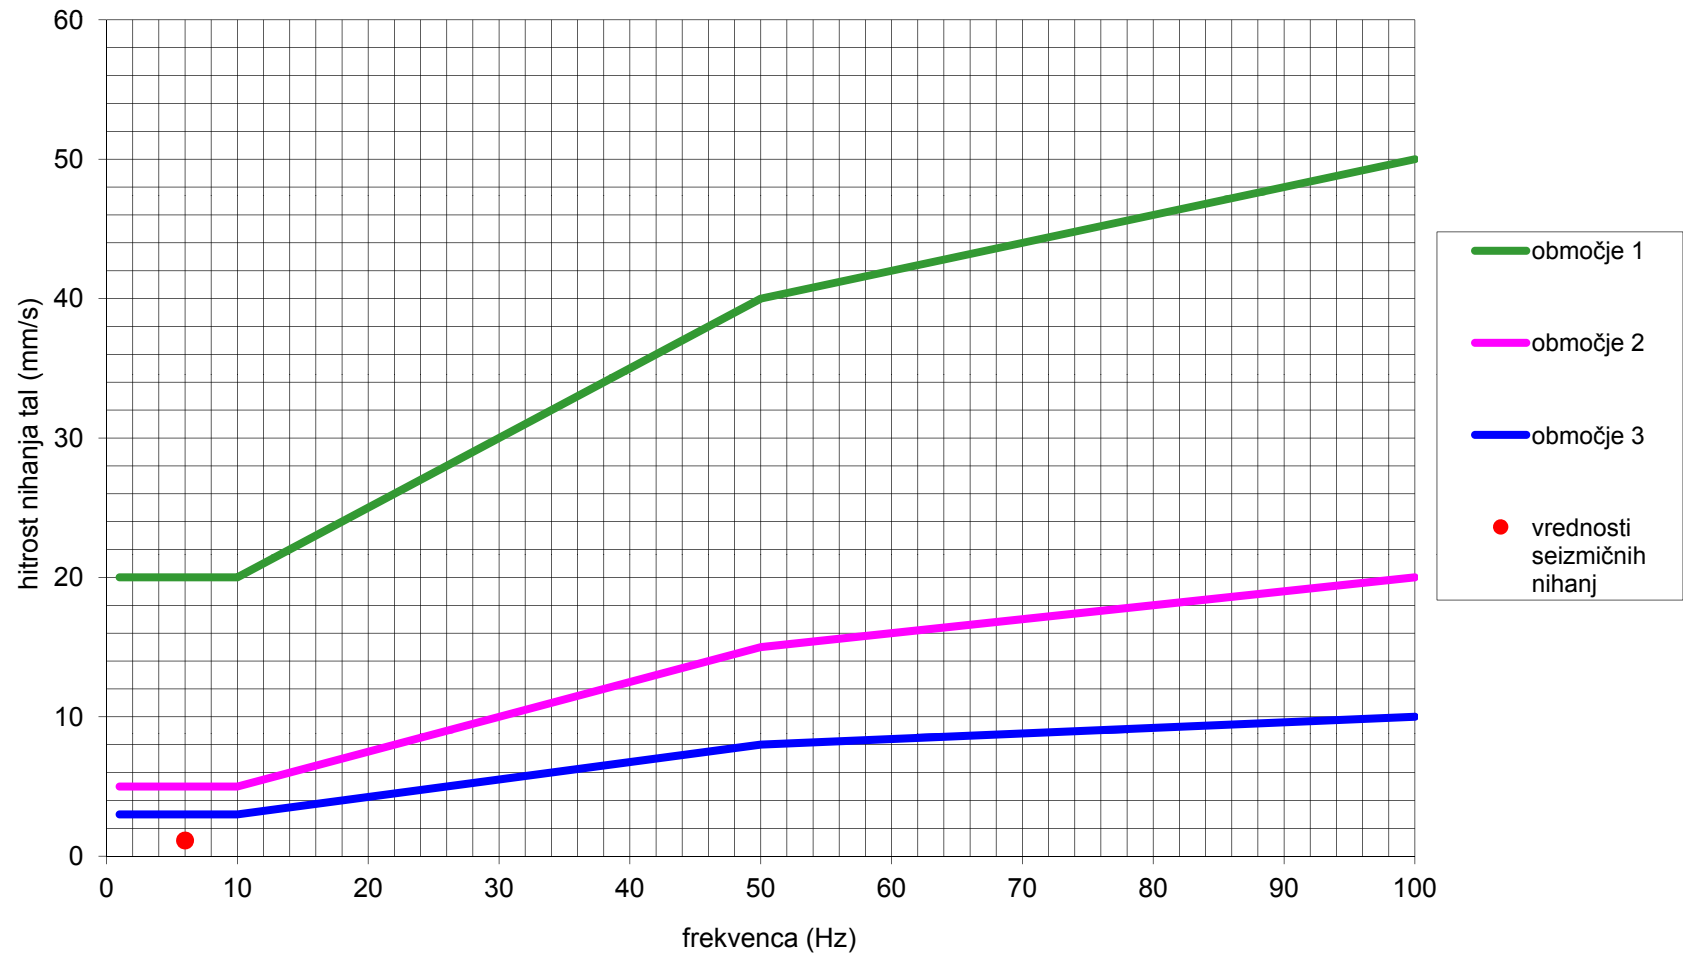

**Poročilo o zabeleženih seizmičnih aktivnostih  
na površini za mesec januar 2012 Instantel ( VVZ-Vrtec Biba II. )**

<b>datum</b>	<b>čas</b>	<b>frekvenca [Hz]</b>	<b>jakost [mm/s]</b>	<b>grafična skala</b>	<b>opomba</b>
21.1.2012	16:50	6,00	1,13	**	

**PRIMERJAVA ZABELEŽENIH NIHANJ TAL Z DOPUSTNIMI PO STANDARDU  
DIN 4150 ZA KRATKOTRAJNA TRESENJA ZA  
mesec januar 2012 - INSTANTEL(Šoštanj)**

**LEGENDA**

območje 1- Industrijska zgradbe, gospodarska poslopja in podobno  
območje 2- Stanovanjske zgradbe in poslopja, ki se uporabljajo za bivanje