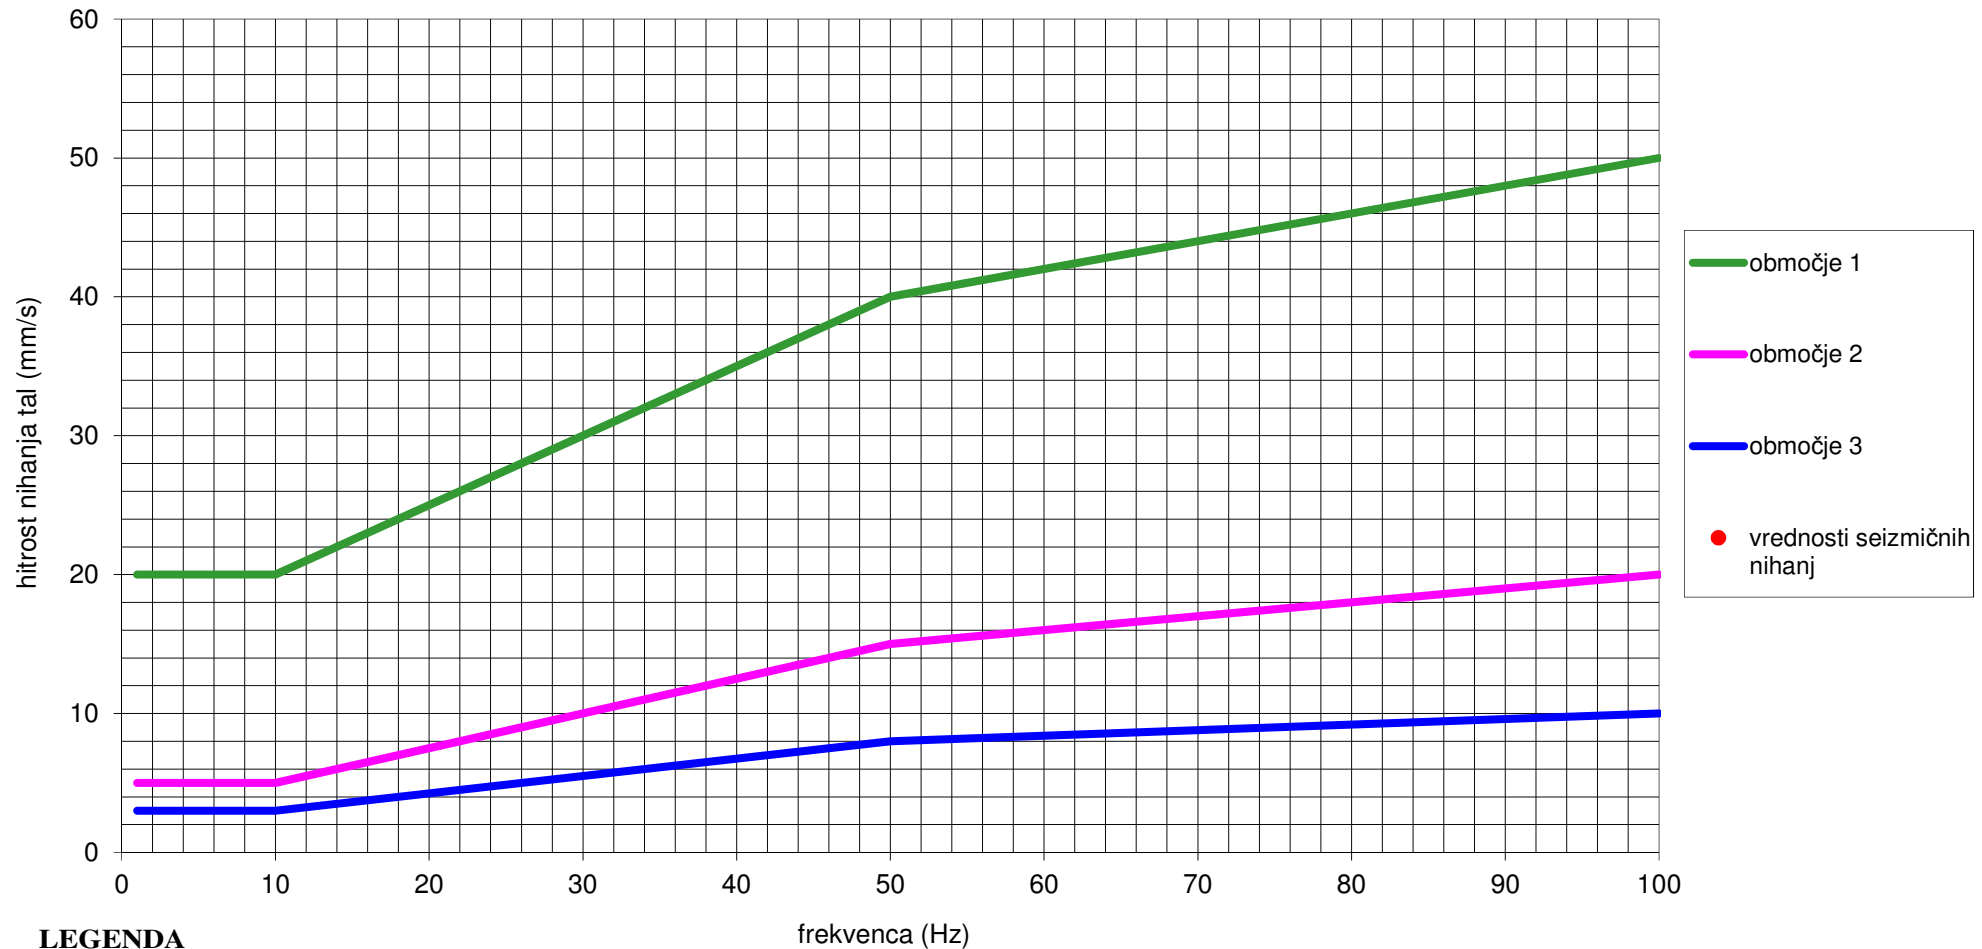

PRIMERJAVA ZABELEŽENIH NIHANJ TAL Z DOPUSTNIMI PO STANDARDU DIN 4150 ZA KRATKOTRAJNA TRESENJA ZA mesec julij 2020 - INSTANTEL(Šoštanj)

LEGENDA

območje 1- Industrijska zgradbe, gospodarska poslopja in podobno

območje 2- Stanovanjske zgradbe in poslopja, ki se uporabljajo za bivanje

območje 3 - Zgradbe, ki zaradi potresne občutljivosti ne sodijo v skupino 1 in 2 ali pa so posebnega pomena, npr. spomeniško zaščitene zgradbe