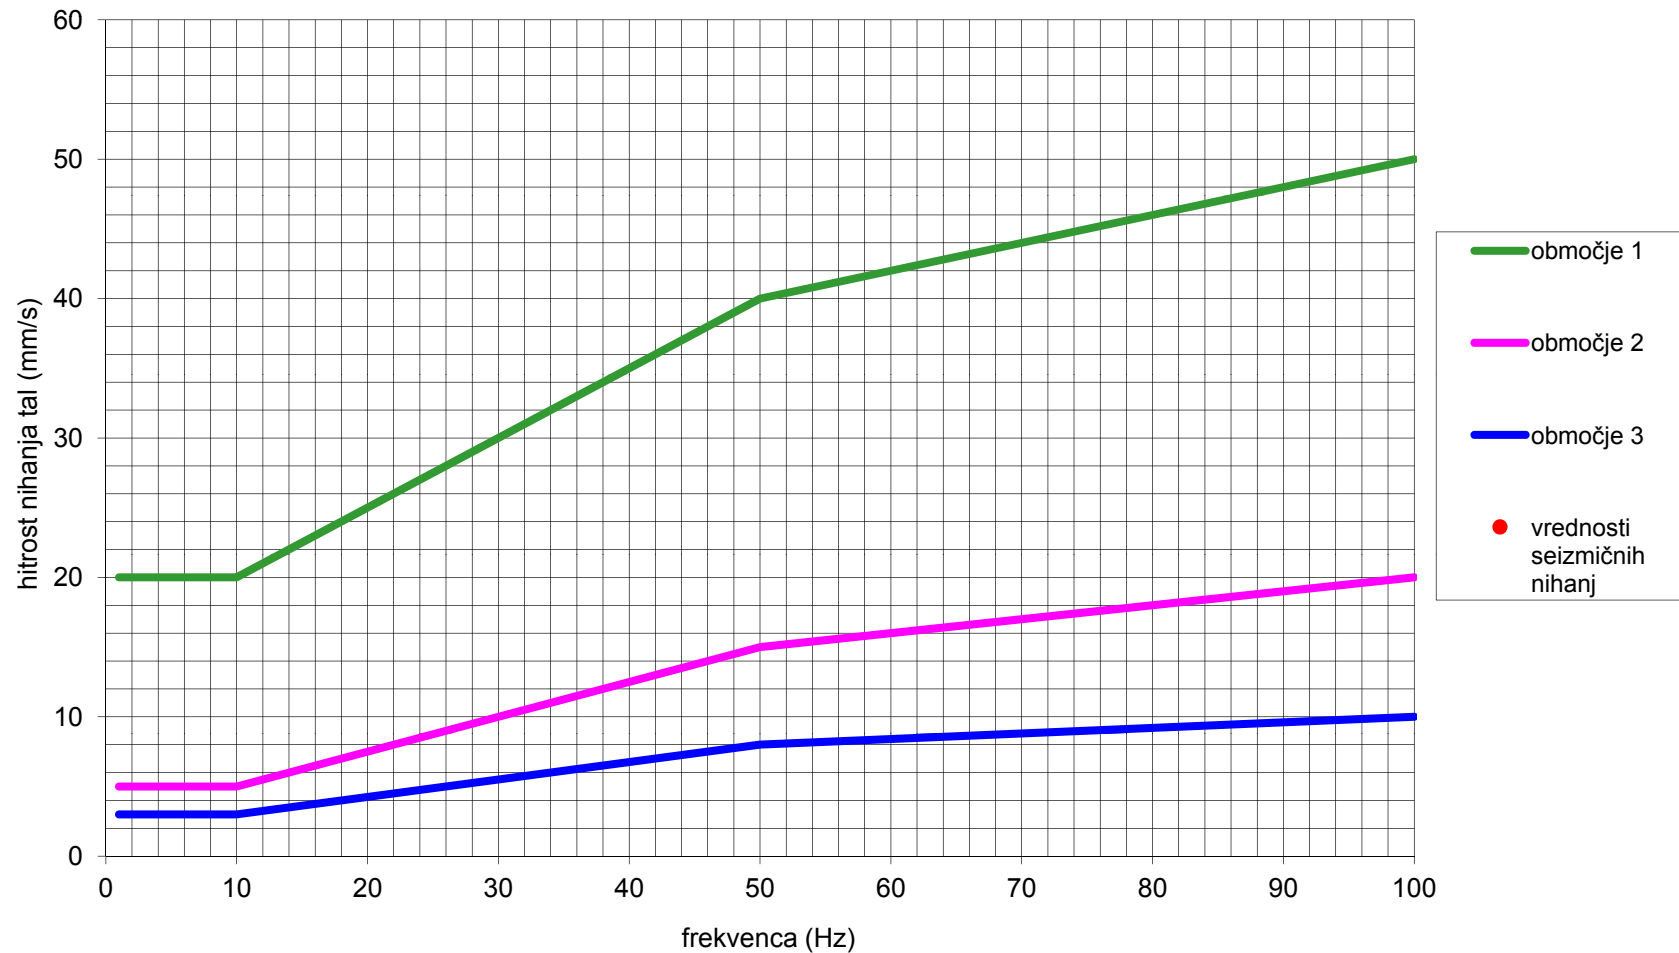

**Poročilo o zabeleženih seizmičnih aktivnostih
na površini za mesec januar 2012 - Instantel (Dom krajanov)**

datum	čas	frekvenca [Hz]	jakost [mm/s]	grafična skala	opomba
V mesecu januarju 2012 nismo beležili seizmičnih dogodkov.					

**PRIMERJAVA ZABELEŽENIH NIHANJ TAL Z DOPUSTNIMI PO STANDARDU
DIN 4150 ZA KRATKOTRAJNA TRESENJA ZA
mesec januar 2012 - INSTANTEL (Dom krajanov Pesje)**

LEGENDA

območje 1- Industrijska zgradbe, gospodarska poslopja in podobno
območje 2- Stanovanjske zgradbe in poslopja, ki se uporabljajo za bivanje