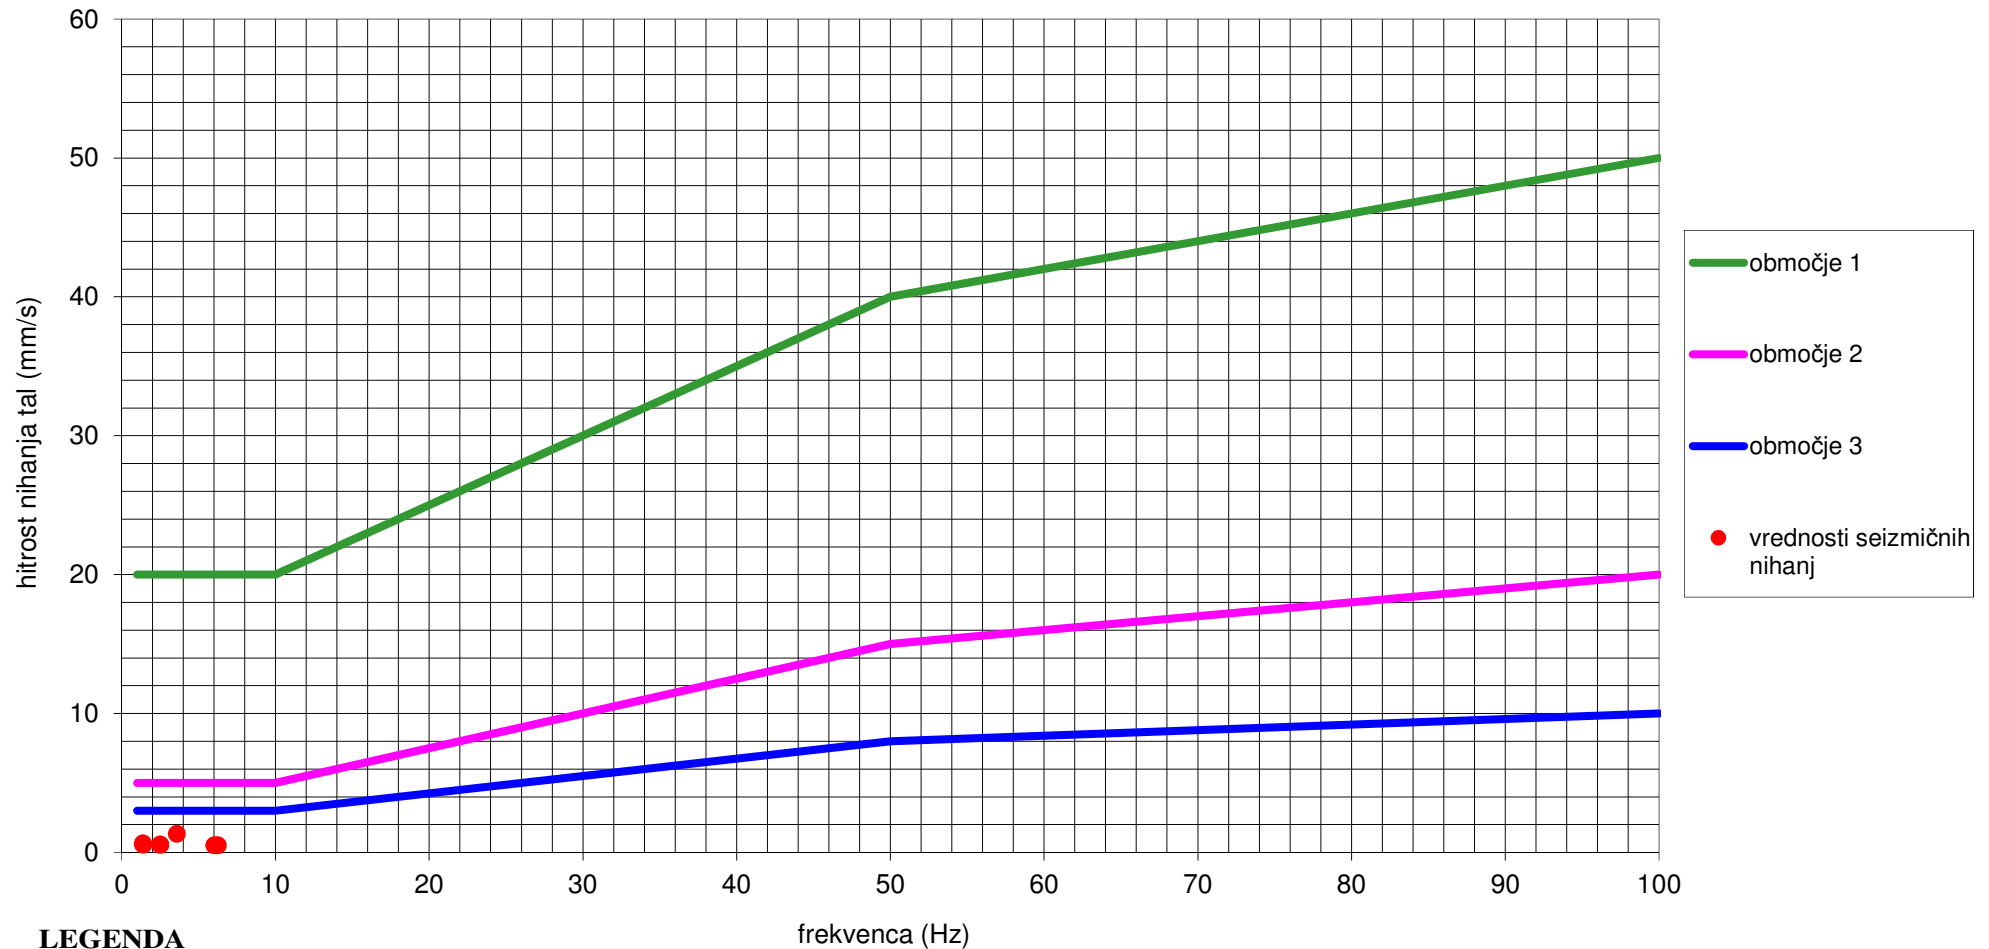

Poročilo o zabeleženih seizmični aktivnosti na površini za mesec avgust 2016 Instantel (Mayerjeva vila)

datum	čas	frekvenca [Hz]	jakost [mm/s]	grafična skala	opomba
9.8.2016	1:06	2,50	0,56	*	
12.8.2016	20:18	2,50	0,55	*	*
13.8.2016	3:25	6,24	0,51	*	
23.8.2016	9:42	3,58	1,33	**	***
24.8.2016	3:38	1,40	0,59	*	*
24.8.2016	3:38	1,40	0,56	*	*
24.8.2016	3:38	1,37	0,65	*	*
28.8.2016	4:55	6,02	0,51	*	*

- * potres 24.8. Rieti Italija
- * evidentiran hribinski udar
- * potresni sunek zabeležila Agencija za okolje republike Slovenije (Topolšica)
- * prijava prebivalstva

PRIMERJAVA ZABELEŽENIH NIHANJ TAL Z DOPUSTNIMI PO STANDARDU DIN 4150 ZA KRATKOTRAJNA TRESENJA ZA mesec avgust 2016 - INSTANTEL(Šoštanj)