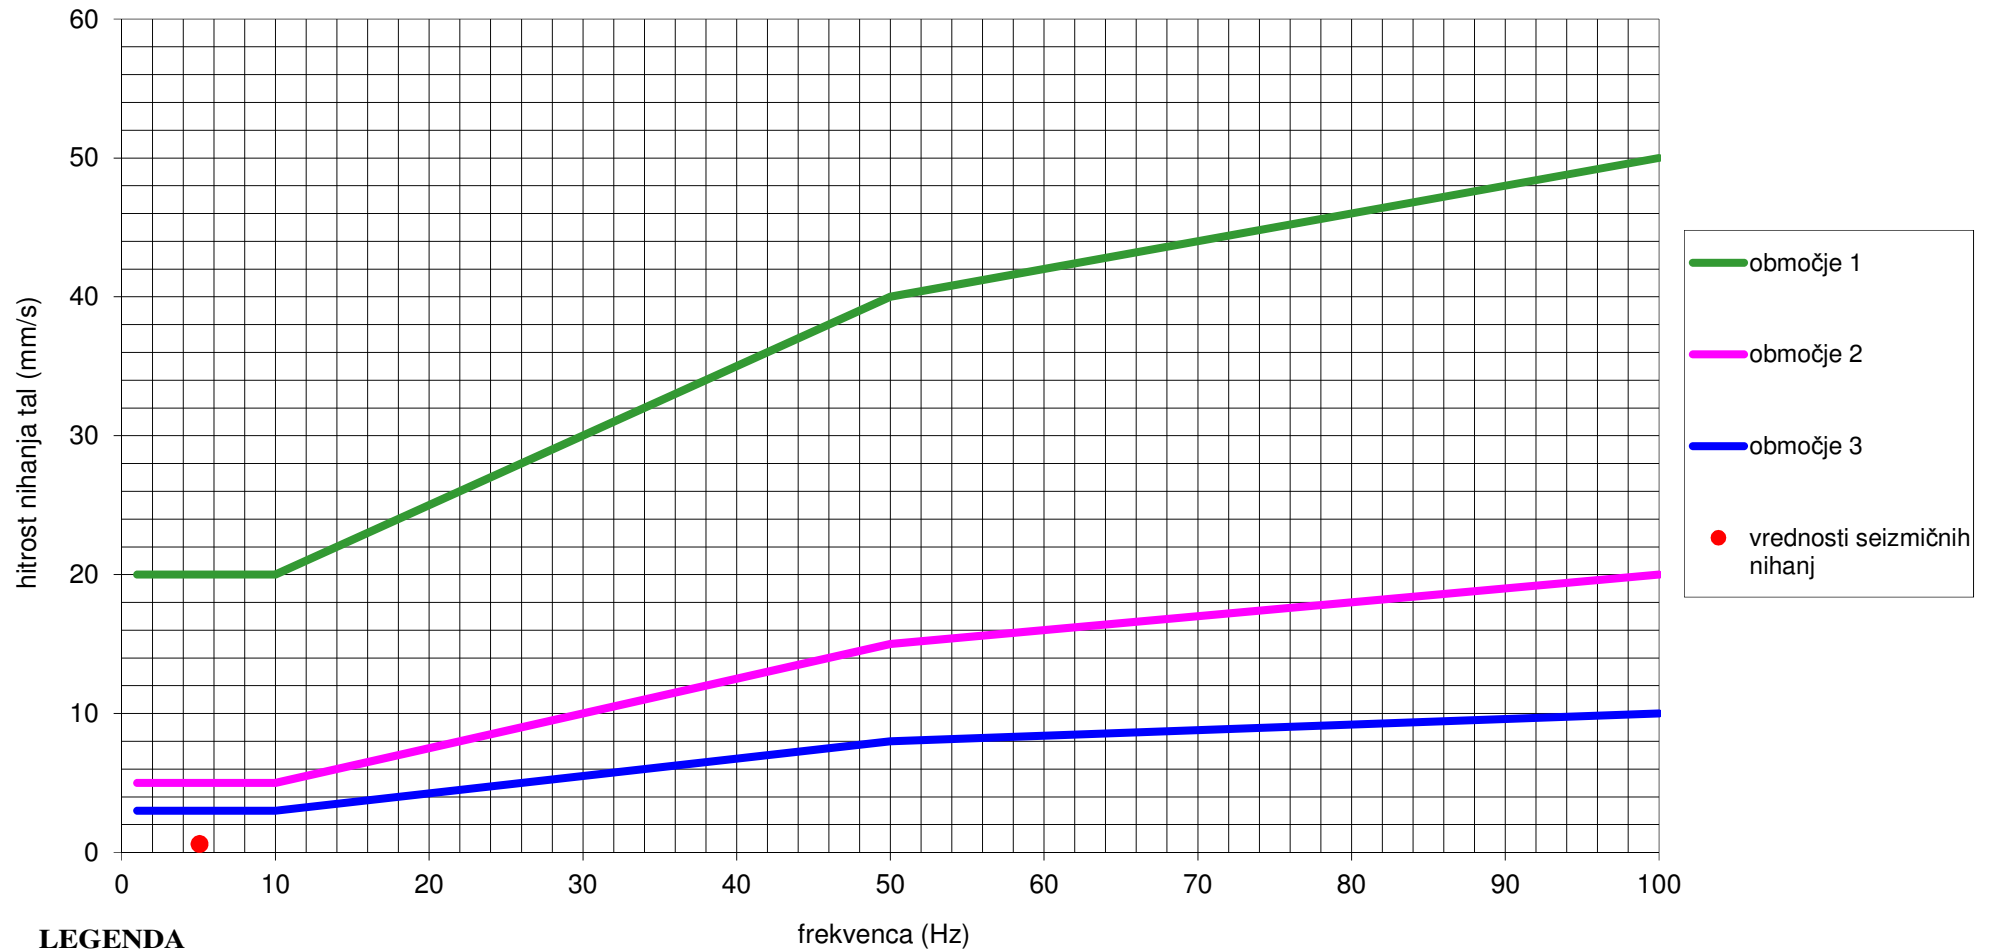

**Poročilo o zabeleži seizmični aktivnosti
na površini za mesecu julij 2018 Instantel (Mayerjeva vila)**

datum	čas	frekvenca [Hz]	jakost [mm/s]	grafična skala	opomba
24.7.2018	2:07	5,07	0,60	*	

* evidentiran hribinski udar

* potresni sunek zabeležila Agencija za okolje republike Slovenije(Topolšica)

* prijava prebivalstva

PRIMERJAVA ZABELEŽENIH NIHANJ TAL Z DOPUSTNIMI PO STANDARDU DIN 4150 ZA KRATKOTRAJNA TRESENJA ZA mesec julij 2018 - INSTANTEL(Šoštanj)