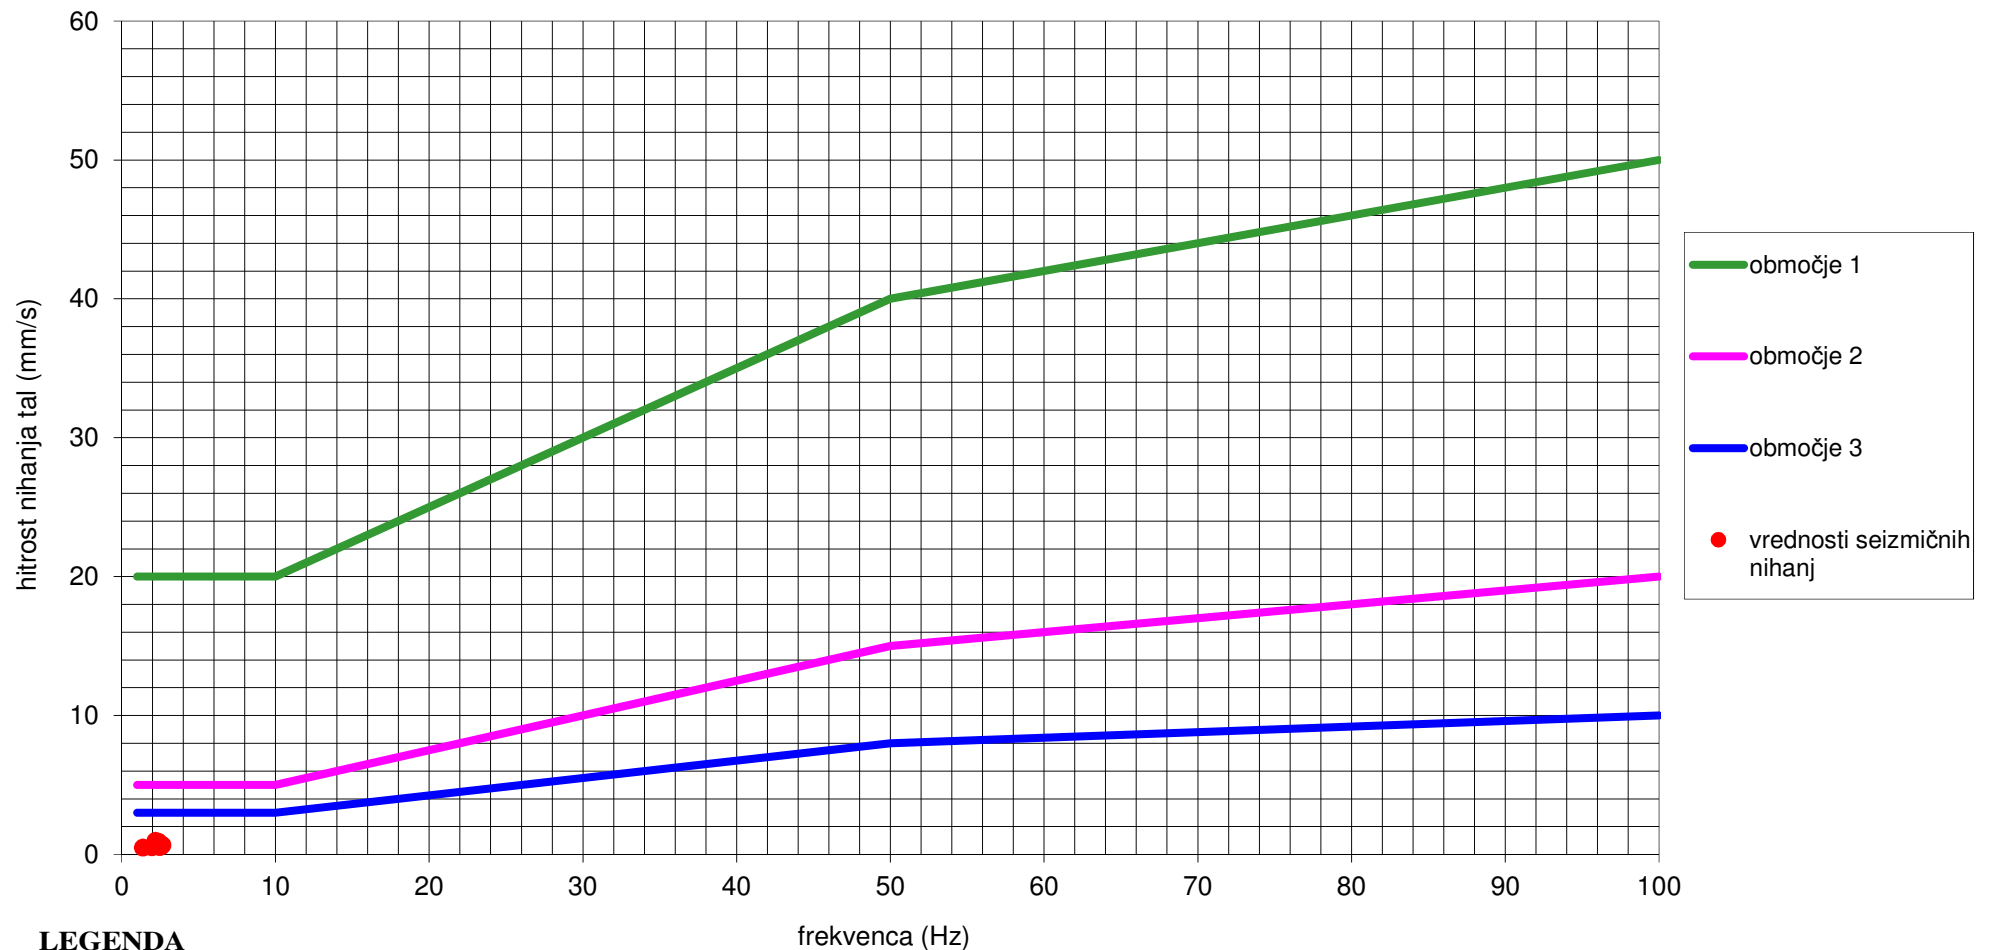

Poročilo o zabeleženih seizmični aktivnosti na površini za mesecu oktober 2018 Instotel (Mayerjeva vila)

datum	čas	frekvenca [Hz]	jakost [mm/s]	grafična skala	opomba
1.10.2018	9:09	2,52	0,62	*	
1.10.2018	23:39	2,40	0,91	*	
2.10.2018	7:03	2,50	0,73	*	
2.10.2018	10:48	2,64	0,68	*	
2.10.2018	23:27	2,46	0,54	*	
8.10.2018	11:04	2,37	0,64	*	
9.10.2018	15:51	2,49	0,56	*	*
16.10.2018	17:01	2,57	0,58	*	
17.10.2018	18:57	2,21	0,64	*	*
18.10.2018	10:58	1,95	0,52	*	
18.10.2018	17:17	1,38	0,49		*
20.10.2018	11:34	2,18	0,98	*	*

* evidentiran hribinski udar

* potresni sunek zabeležila Agencija za okolje republike Slovenije(Topolšica)

* prijava prebivalstva

PRIMERJAVA ZABELEŽENIH NIHANJ TAL Z DOPUSTNIMI PO STANDARDU DIN 4150 ZA KRATKOTRAJNA TRESENJA ZA mesec oktober 2018 - INSTANTEL(Šoštanj)