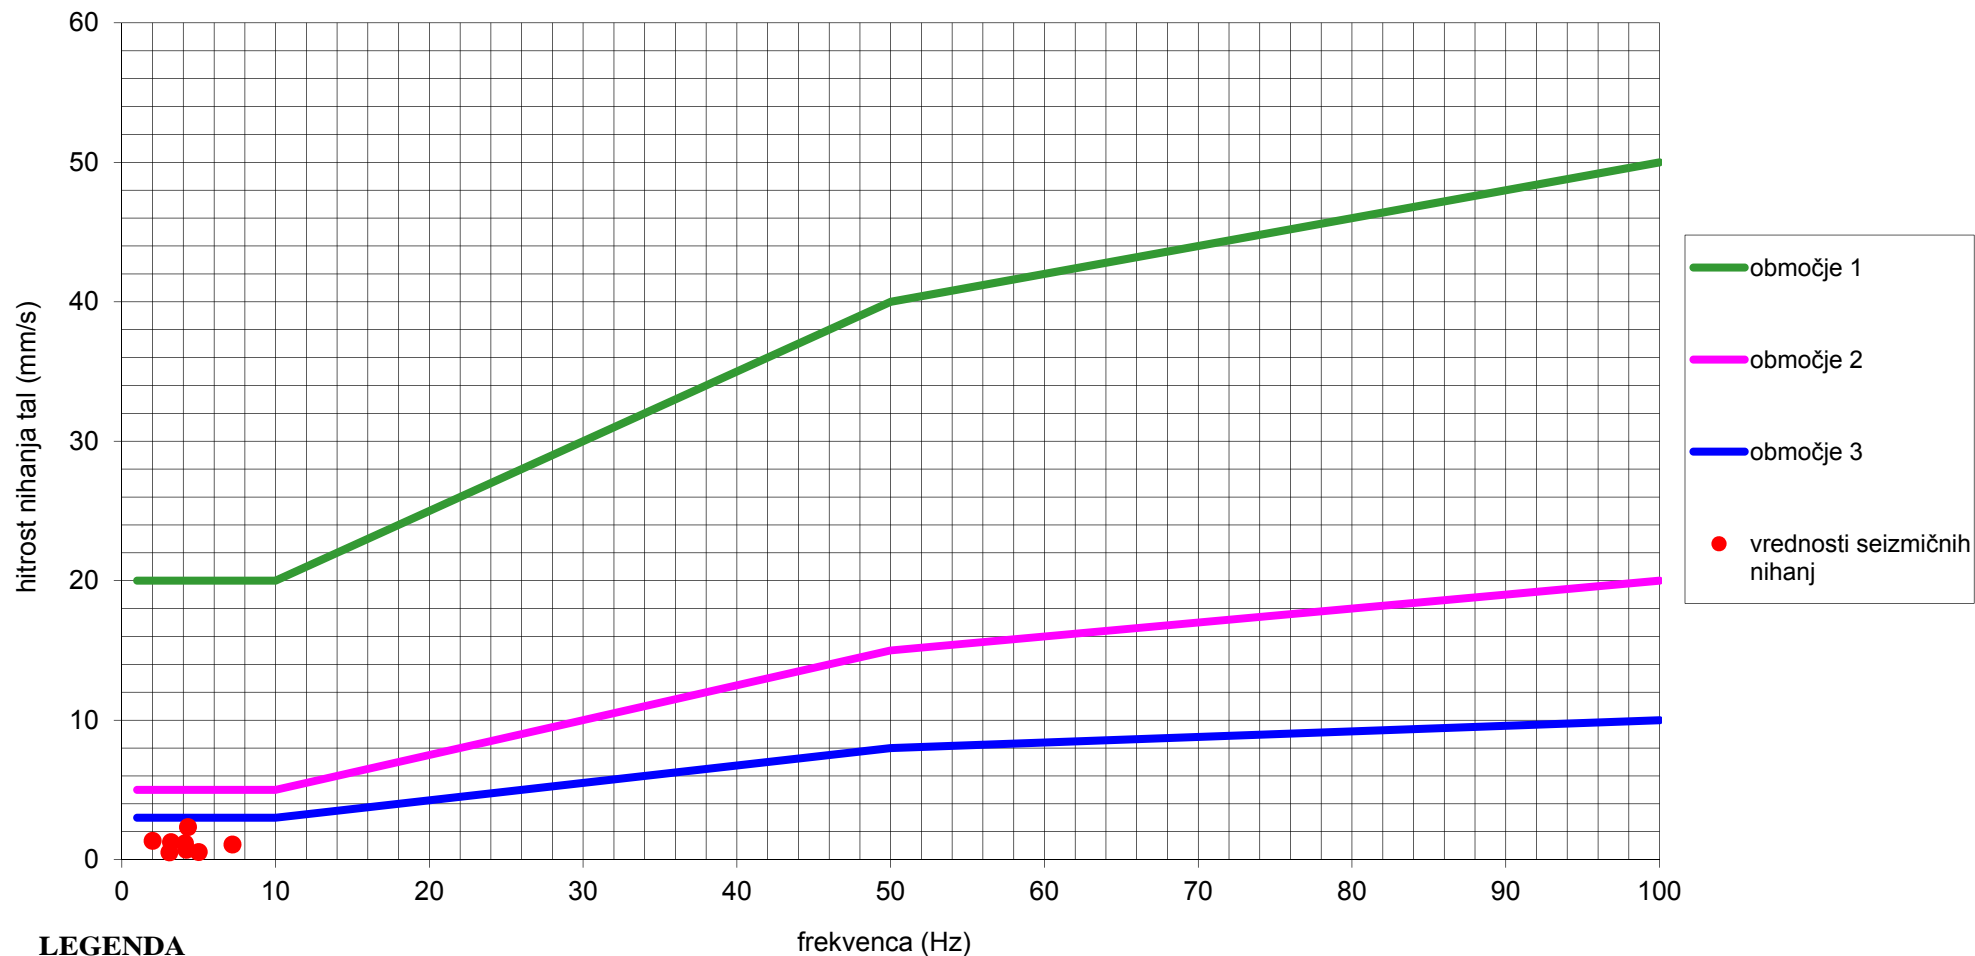

Poročilo o zabeleženih seizmičnih aktivnostih na površini za mesec oktober 2013 InstanTEL (Mayerjeva vila)

datum	čas	frekvenca [Hz]	jakost [mm/s]	grafična skala	opomba
2.10.2013	13:09	4,10	1,16	**	
5.10.2013	16:17	4,20	0,70	*	*
10.10.2013	1:47	5,00	0,54	*	
14.10.2013	10:05	3,20	1,25	**	*
14.10.2013	10:05	3,10	0,52	*	
15.10.2013	16:44	4,30	2,33	***	* *
15.10.2013	16:44	2,00	1,35	**	*
18.10.2013	8:54	7,20	1,08	**	

* zabeležen hribinski udar

* zabeležen potresni sunek Topolšica(ARSO)

PRIMERJAVA ZABELEŽENIH NIHANJ TAL Z DOPUSTNIMI PO STANDARDU DIN 4150 ZA KRATKOTRAJNA TRESENJA ZA mesec oktober 2013 - INSTANTEL(Šoštanj)